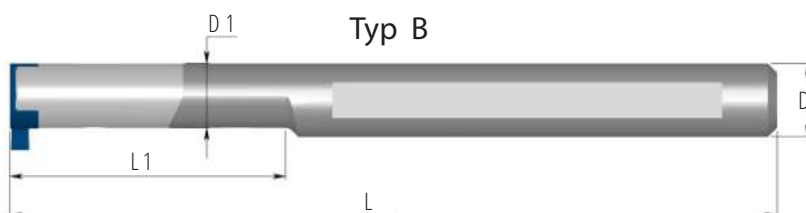

Držák - s karbidovou stopkou

S vnitřním chlazením

Destička Typ	Objednací číslo	D	D1	L1	L	Šroubek pro destičku	Klíč Torx
T8	ST 0008 L20 F08C	8	7	20	80	S5	K5
	ST 0008 L30 G08C	8	7	30	95	S5	K5
	ST 0008 L40 H08C	8	7	40	105	S5	K5

Typ A

Typ B

Destička Typ	Objednací číslo	D	D1	L1	L	Šroubek pro destičku	Klíč Torx	Držák typ
T10	ST 0010 L29 H10C	10	8.8	29	100	S11	K11	B
	ST 0010 L40 J10C	10	8.8	40	110	S11	K11	B
	ST 0010 M10C	10	10.0	-	150	S11	K11	A
	ST 0012 L37 J10C	12	8.8	37	110	S11	K11	B
	ST 0012 L40 J10C	12	10.0	40	110	S11	K11	A
	ST 0012 L50 K10C	12	8.8	50	125	S11	K11	B
	ST 0012 L55 K10C	12	10.0	55	125	S11	K11	A

Příklad objednávky: ST 0012 L37 J10C

Držák - ocelový

Destička Typ	Objednací číslo	D	D1	L1	L	Šroubek pro destičku	Klíč Torx
T10	ST 0012 L25 E10	12	10	25	70	S11	K11
	ST 0016 L25 G10	16	10	25	90	S11	K11
	ST 0016 L35 H10	16	10	35	100	S11	K11