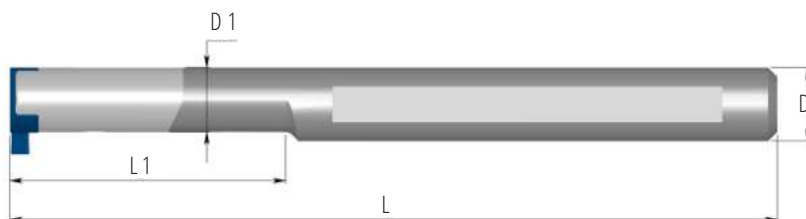

Držák - s karbidovou stopkou

S vnitřním chlazením

Destička Typ	Objednací číslo	D	D1	L1	L	Šroubek pro destičku	Klíč Torx
T8	ST 0008 L20 F08C	8	7	20	80	S5	K5
	ST 0008 L30 G08C	8	7	30	95	S5	K5
	ST 0008 L40 H08C	8	7	40	105	S5	K5

Typ A

Typ B

Destička Typ	Objednací číslo	D	D1	L1	L	Šroubek pro destičku	Klíč Torx	Držák typ
T10	ST 0010 L29 H10C	10	8.8	29	100	S11	K11	B
	ST 0010 L40 J10C	10	8.8	40	110	S11	K11	B
	ST 0010 M10C	10	10.0	-	150	S11	K11	A
	ST 0012 L37 J10C	12	8.8	37	110	S11	K11	B
	ST 0012 L40 J10C	12	10.0	40	110	S11	K11	A
	ST 0012 L50 K10C	12	8.8	50	125	S11	K11	B
	ST 0012 L55 K10C	12	10.0	55	125	S11	K11	A

Příklad objednávky: ST 0012 L37 J10C

Držák - ocelový

Destička Typ	Objednací číslo	D	D1	L1	L	Šroubek pro destičku	Klíč Torx
T10	ST 0012 L25 E10	12	10	25	70	S11	K11
	ST 0016 L25 G10	16	10	25	90	S11	K11
	ST 0016 L35 H10	16	10	35	100	S11	K11