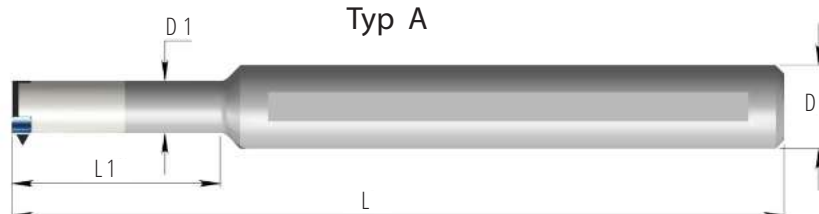

Držák - s karbidovou stopkou

S vnitřním chlazením

Destička Typ	Objednací číslo	D	D1	L1	L	Šroubek pro destičku	Klíč Torx
T8	ST 0008 L20 F08C	8	7	20	80	S5	K5
	ST 0008 L30 G08C	8	7	30	95	S5	K5
	ST 0008 L40 H08C	8	7	40	105	S5	K5

Typ A

Typ B

Destička Typ	Objednací číslo	D	D1	L1	L	Šroubek pro destičku	Klíč Torx	Držák typ
T10	ST 0010 L29 H10C	10	8.8	29	100	S11	K11	B
	ST 0010 L40 J10C	10	8.8	40	110	S11	K11	B
	ST 0010 M10C	10	10.0	-	150	S11	K11	A
	ST 0012 L37 J10C	12	8.8	37	110	S11	K11	B
	ST 0012 L40 J10C	12	10.0	40	110	S11	K11	A
	ST 0012 L50 K10C	12	8.8	50	125	S11	K11	B
	ST 0012 L55 K10C	12	10.0	55	125	S11	K11	A

Příklad objednávky: ST 0012 L37 J10C

Držák - ocelový

Destička Typ	Objednací číslo	D	D1	L1	L	Šroubek pro destičku	Klíč Torx
T10	ST 0012 L25 E10	12	10	25	70	S11	K11
	ST 0016 L25 G10	16	10	25	90	S11	K11
	ST 0016 L35 H10	16	10	35	100	S11	K11